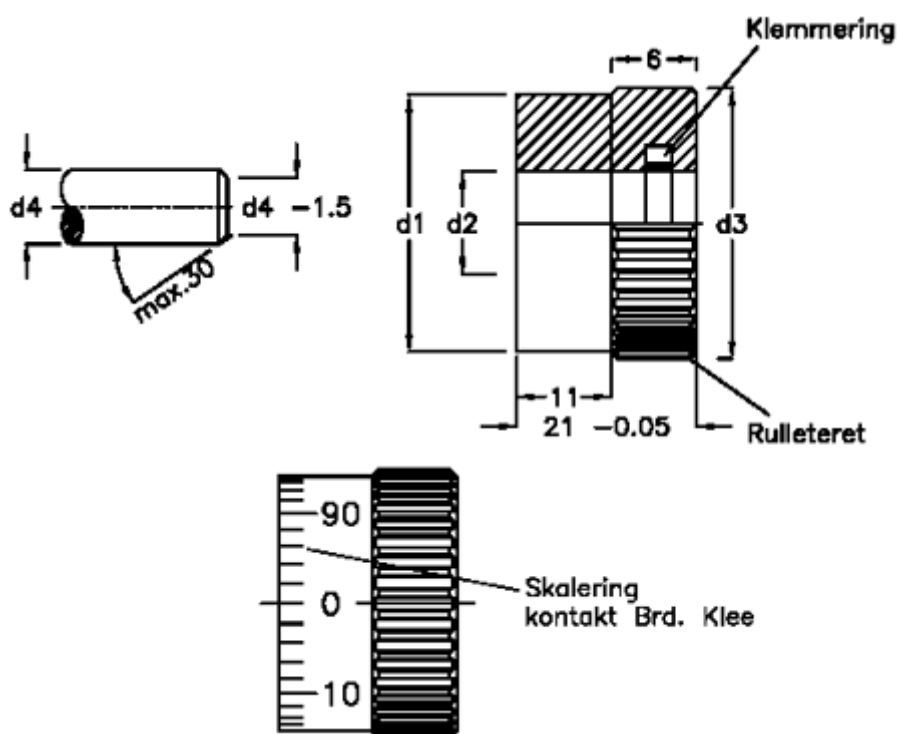

Data Sheet

Article number: 20626237M
Description: E+G Skale ring
GN 164-60-B18-MCR

Measures

$d1 = 60$
 $d2 = 18$
 $d3 = 61,4$
 $d4 = 18/20$